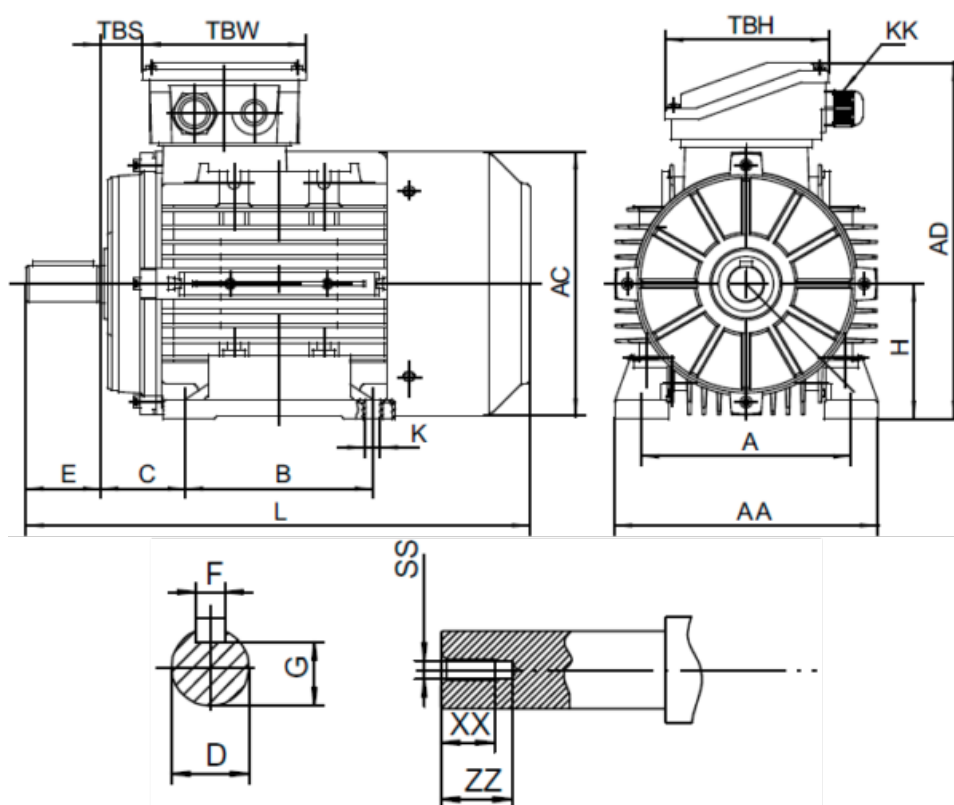

Varenummer: 25160002561240

Beskrivelse: Kleedrive T2A 712-6 0.25kw 900 o/min UL/CSA
3x230/400V 50HZ IP55 B3 PTO

Mål

A = 112	F = 5	TBW = 98
AA = 140	G = 11	XX = 12
AC = Ø138	H = 71	ZZ = 17
AD = 186	KK = -	
B = 90	L = 245	
C = 45	SS = M5	
D = Ø14	TBH = 98	
E = 30	TBS = 16	